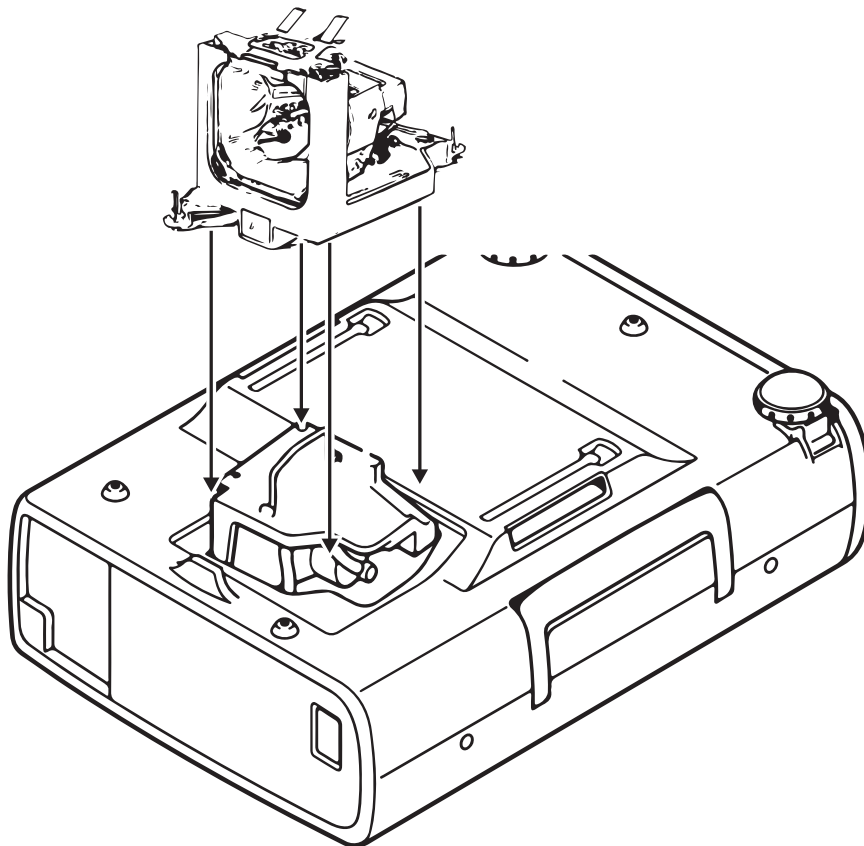

OEM GLÜHBIRNE +
MPL LAMPEN MODUL

PROJEKTOR AUFSETZUNG